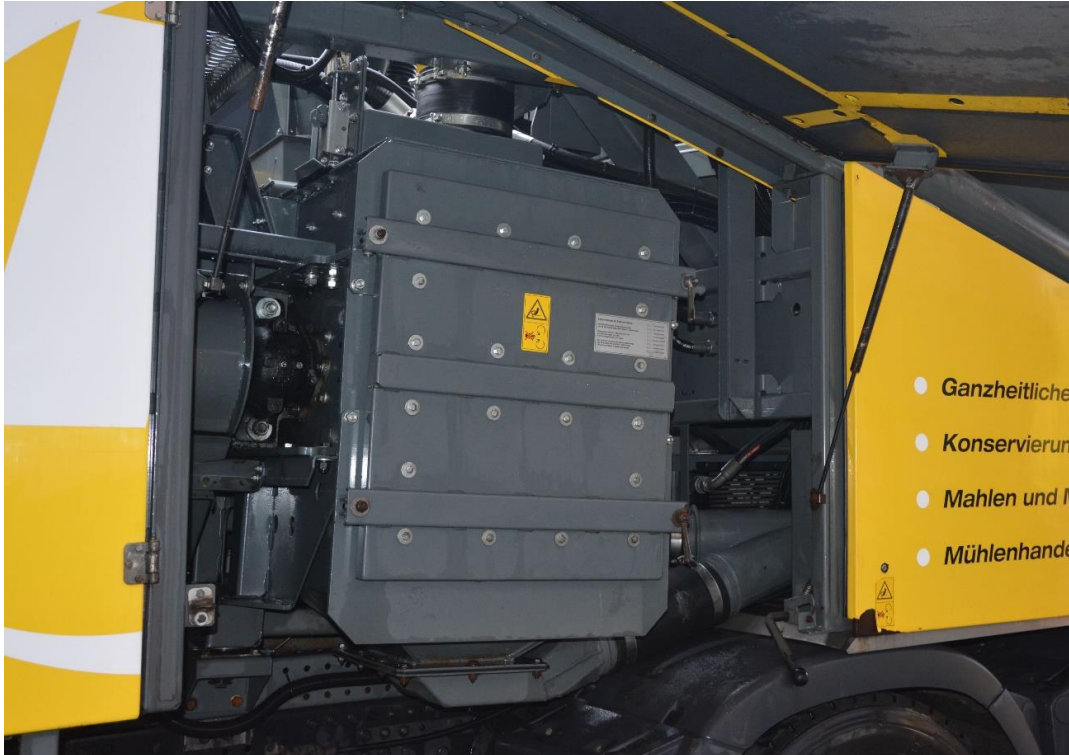

Dem Käufer ist bekannt, dass sowohl die gekaufte Mühle als auch der LKW nicht neuwertig sind. Der Käufer übernimmt die Mühle und den LKW gebraucht, wie besichtigt, in dem Zustand, in dem sie sich befinden. Mit Rücksicht auf das Alter der Maschinen wird jegliche Gewährleistung des Verkäufers für die gelieferte Maschine und den LKW einschließlich Zubehör ausgeschlossen. Eine weitergehende Haftung des Verkäufers für offene und/oder versteckte Mängel wird ausdrücklich ausgeschlossen. Im Übrigen gelten unsere dem Käufer bekannten und beigelegten allgemeinen Geschäftsbedingungen. Den Zwischenverkauf behalten wir uns vor.