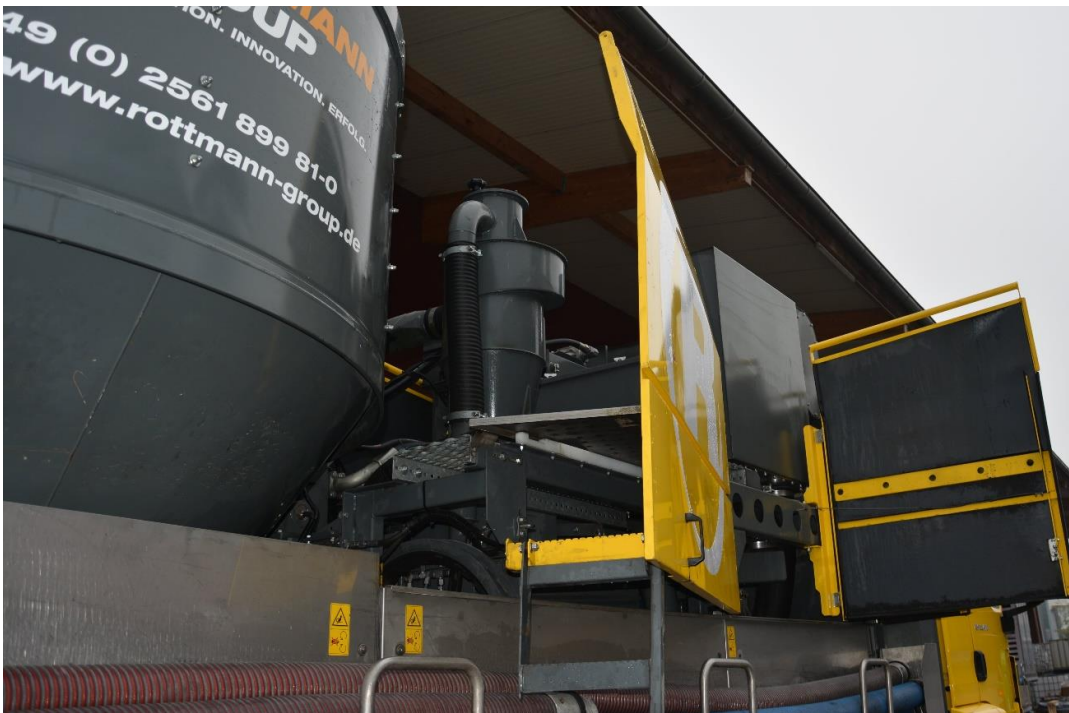

Dem Käufer ist bekannt, dass sowohl die gekaufte Mühle als auch der LKW nicht neuwertig sind. Der Käufer übernimmt die Mühle und den LKW gebraucht, wie besichtigt, in dem Zustand, in dem sie sich befinden. Mit Rücksicht auf das Alter der Maschinen wird jegliche Gewährleistung des Verkäufers für die gelieferte Maschine und den LKW einschließlich Zubehör ausgeschlossen. Eine weitergehende Haftung des Verkäufers für offene und/oder versteckte Mängel wird ausdrücklich ausgeschlossen. Im Übrigen gelten unsere dem Käufer bekannten und beigelegten allgemeinen Geschäftsbedingungen. Den Zwischenverkauf behalten wir uns vor.