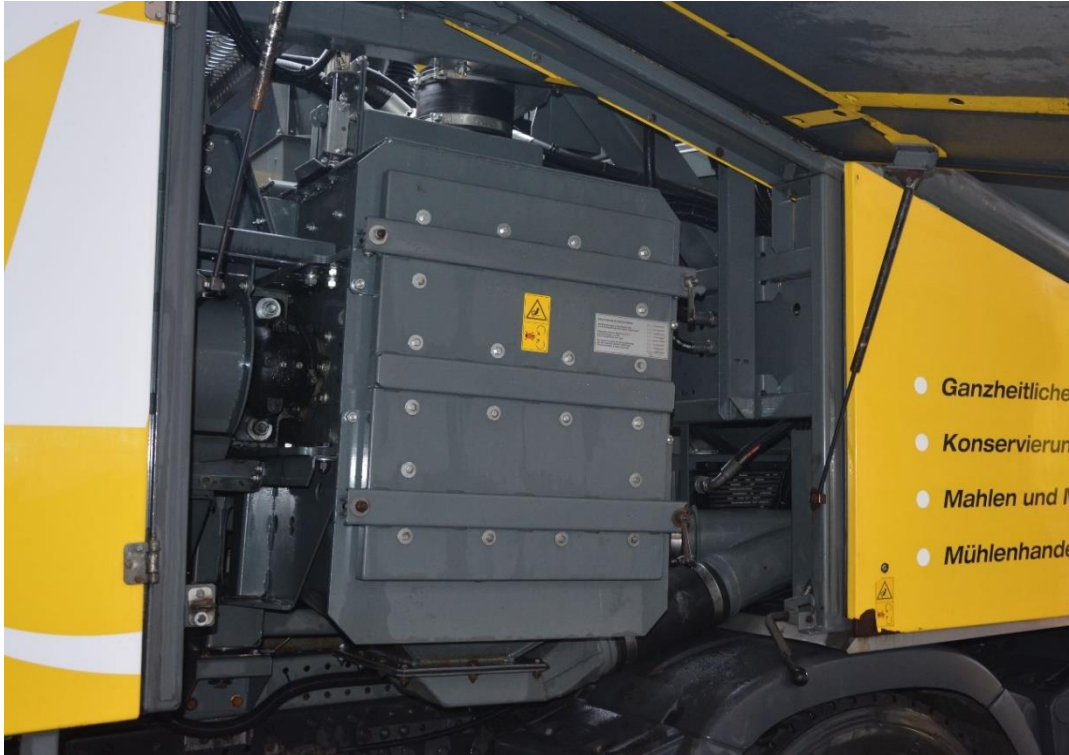

Dem Käufer ist bekannt, dass sowohl die gekaufte Mühle als auch der LKW nicht neuwertig sind. Der Käufer übernimmt die Mühle und den LKW gebraucht, wie besichtigt, in dem Zustand, in dem sie sich befinden. Mit Rücksicht auf das Alter der Maschinen wird jegliche Gewährleistung des Verkäufers für die gelieferte Maschine und den LKW einschließlich Zubehör ausgeschlossen. Eine weitergehende Haftung des Verkäufers für offene und/oder versteckte Mängel wird ausdrücklich ausgeschlossen. Im Übrigen gelten unsere dem Käufer bekannten und beigegeführten allgemeinen Geschäftsbedingungen. Den Zwischenverkauf behalten wir uns vor.